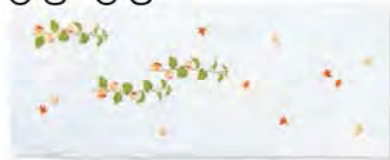

ガーゼ手拭い

●約 34×88cm ●綿 100%

ノベルティとして人気の高い、柄数豊富なガーゼのシリーズ。

03-01

NEW かきつばた ブルー

03-02

NEW ゆず オレンジ

03-03

NEW つばめ ブルー

03-04

金魚 アカ

03-05

ほおずき オレンジ

03-06

藤 フジ

03-07

満開桜 ピンク

03-08

花いかだ ブルー

03-09

千鳥 ブルー

03-10

くしとかんざし アカ

03-11

ガーゼはんかち

●約 35×35cm ●綿 100%

やさしい肌触りは、さまざまなお祝いにも。

04-01

NEW かきつばた ブルー

04-02

NEW ゆず オレンジ

04-03