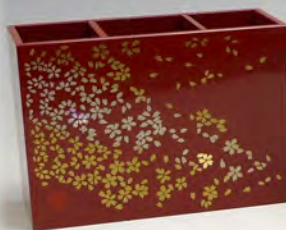

色：各柄 黒・朱

箱寸：22 x 22 x 3 cm

藤

黒内朱 鷺娘

花びら

フクロウ

優花

■ 01-04 長角ペンスタンド 価格：1,200円  
色：黒・赤、柄：紋・優花・藤・羽々 / 刀切 +200円  
箱寸 16 x 11 x 6.5 cm

黒内朱 藤娘

洗朱金雲 紋入

楕円リモコンラック お七

大和リモコンラック 花びら

■ 01-05 七寸菓子器 黒内朱  
色：黒内朱・朱金雲 / 柄：紋・藤・桜・蝶・演目  
価格：1,500円 箱寸 21 x 21 x 5 cm

■ 01-06 七寸菓子器 洗朱金雲  
色：黒内朱・朱金雲 / 柄：紋・藤・桜・蝶・演目  
価格：1,500円 箱寸 21 x 21 x 5 cm

■ 01-07 楕円リモコンラック ※ +200円  
色：黒・朱 / 柄：紋・桜・花びら・藤・※演目  
価格：1,300円(税抜き) 箱寸 21 x 21 x 5 cm