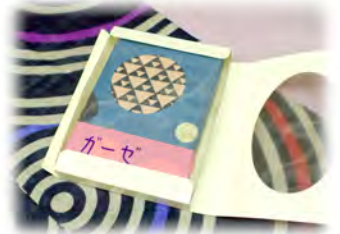

■ 02-03 小判盆春慶  
柄：紋・桜・藤・蝶  
価格：1,400円  
箱寸 28.5×19.5×1.5cm

■ 02-07 手描き桃型小鉢  
色：赤・黒  
価格：800円  
箱寸 9×9×6cm

■ 02-08 手描き桜型小鉢  
色：赤・黒  
価格：1,000円  
箱寸 13×13×4cm

■ 02-10 七寸菓子器 小桜  
色：溜塗 価格：1,600円  
箱寸 21×21×5cm

■ 02-09 桃型小鉢  
色：赤・黒  
価格：1,300円  
箱寸 28.5×19.5×1.5cm

■ 02-10. 花うさぎマグ  
※レンジ対応  
色：黒・赤 素材：耐熱樹脂  
価格：1,400円（箱入）  
箱寸 13×13×9cm

■ 02-04 ガーゼマフラー（箱入）  
市松・幾何円・丸三角四角 価格：1,200円  
サイズ：130×22cm  
箱寸：16×12×2cm

■ 02-05 ガーゼハンカチ 価格 380円  
柄：波・雲・ サイズ：90×35cm  
■ 02-06 ガーゼ手拭い 価格 550円  
柄：波・雲・ サイズ：46×46cm