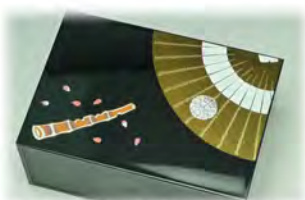

### 特注品例

助六 金箔リモンソック

お七 金箔朱肉

基本包装

助六 長角ペン立て

手描き 金箔アサリ-BOX