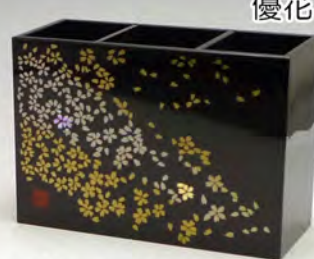

■ 01-01 雅ペンケース 価格：1,200円(税別)

柄：花びら・優花・藤・福鈴  
色：各柄 黒・朱 箱寸 18 x 9 x 4 cm

花びら

※平成28年4月から少し生地の  
デザインが変わります

■ 01-03 切立木目盆  
柄：①花びら、②藤、③紋

④鷺娘、⑤お七、⑥道成寺

価格：①～③1,500円

④～⑥1,800円

色：各柄 黒・朱

箱寸：22 x 22 x 3 cm

藤

黒内朱 鷺娘

花びら

フクロウ

優花

■ 01-04 長角ペンスタンド 価格：1,200円  
色：黒・赤、柄：紋・優花・藤・羽々 / 刀切 +200円  
箱寸 16 x 11 x 6.5 cm

黒内朱 藤娘

洗朱金雲 紋入

楕円リモコンラック お七

大和リモコンラック 花びら

■ 01-05 七寸菓子器 黒内朱  
色：黒内朱・朱金雲 / 柄：紋・藤・桜・蝶・演目  
価格：1,500円 箱寸 21 x 21 x 5 cm

■ 01-06 七寸菓子器 洗朱金雲  
色：黒内朱・朱金雲 / 柄：紋・藤・桜・蝶・演目  
価格：1,500円 箱寸 21 x 21 x 5 cm

■ 01-07 楕円リモコンラック ※ +200円  
色：黒・朱 / 柄：紋・桜・花びら・藤・※演目  
価格：1,300円(税抜き) 箱寸 21 x 21 x 5 cm