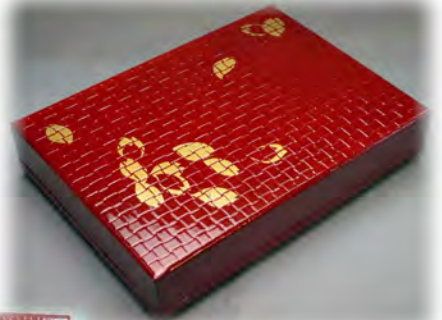

■ 02-03 小判盆春慶  
柄：紋・桜・藤・蝶  
価格：1,400円  
箱寸 28.5×19.5×1.5cm

■ 02-07 手描き桃型小鉢  
色：赤・黒  
価格：800円  
箱寸 9×9×6cm

■ 02-08 手描き桜型小鉢  
色：赤・黒  
価格：1,000円  
箱寸 13×13×4cm

■ 02-10 七寸菓子器 小桜  
色：溜塗 価格：1,600円  
箱寸 21×21×5cm

■ 02-09 桃型小鉢  
色：赤・黒  
価格：1,300円  
箱寸 28.5×19.5×1.5cm

■ 02-10. 花うさぎマグ  
※レンジ対応  
色：黒・赤 素材：耐熱樹脂  
価格：1,400円（箱入）  
箱寸 13×13×9cm

■ 02-04 ガーゼマフラー（箱入）  
市松・幾何円・丸三角四角 価格：1,200円  
サイズ：130×22cm  
箱寸：16×12×2cm

■ 02-05 ガーゼハンカチ 価格 380円  
柄：波・雲・ サイズ：90×35cm  
■ 02-06 ガーゼ手拭い 価格 550円  
柄：波・雲・ サイズ：46×46cm

■ 02-11 小判印鑑ケース  
色：黒／柄：紋・桜・藤・蝶  
価格：1,400円  
箱寸：10×7×2.5cm  
■ 02-12 小判楊枝入れ 黒  
色：黒／柄：紋・桜・藤・蝶  
価格：1,200円  
箱寸：10×7×2.5cm

■ 手作り文箱 尺サイズ  
色：黒・赤・溜塗り  
柄：紋・藤・桜・牡丹  
※演目+300円  
価格：2,500円  
箱寸：36×26×8cm

◆ 問合せ先 おさらいまきもの専門店 ～伊勢龍～